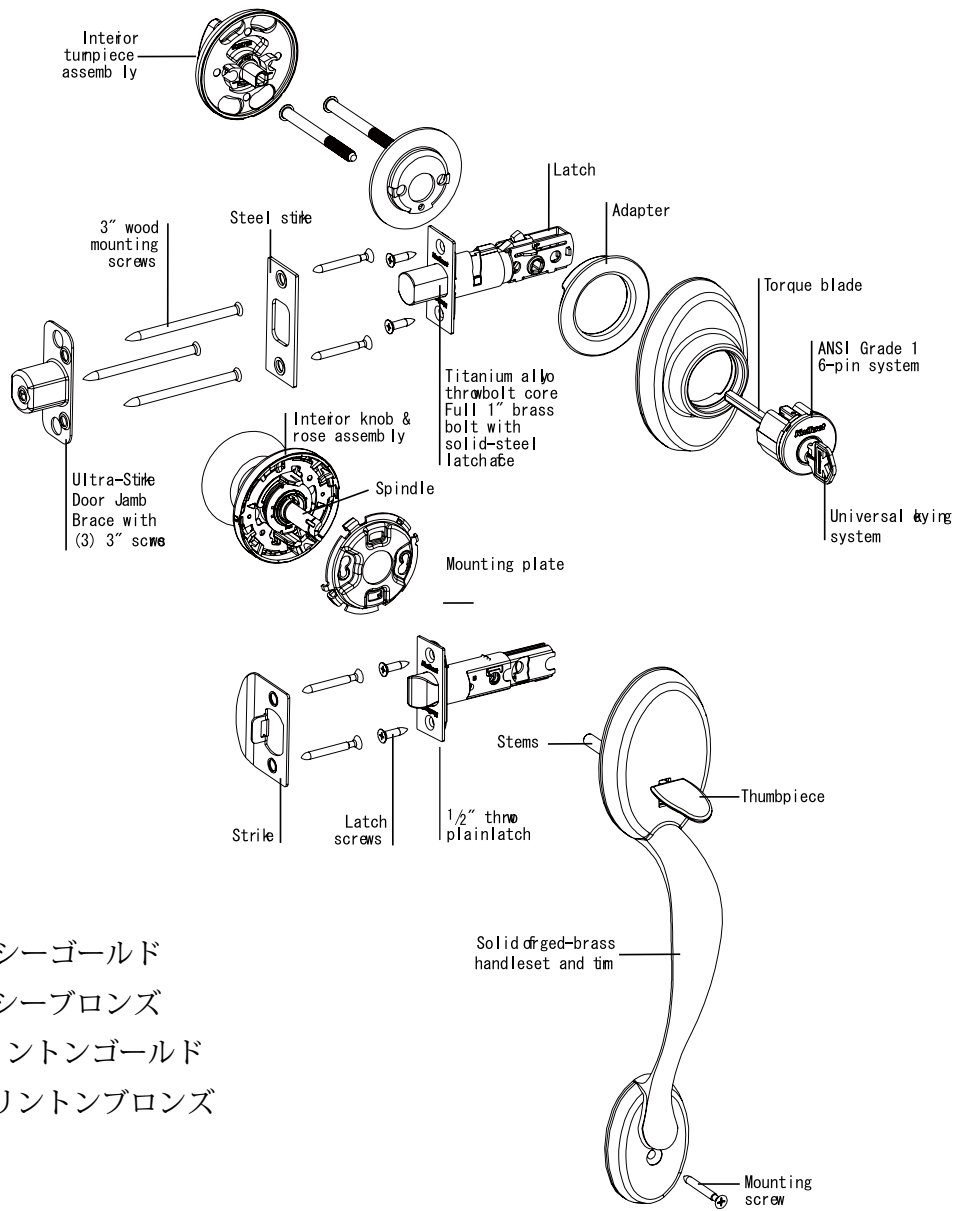

Kwikset UltraMax® Signatures

- 800CE L03LIP ハンドルセットチェルシーゴールド
- 800CE 5 LIP ハンドルセットチェルシーブロンズ
- 800AN L03 LIP ハンドルセットアーリントンゴールド
- 800AN 5 LIP ハンドルセットアーリントンブロンズ

仕様

バックセット	ハンドル : 60^{mm} 標準 (70^{mm}はオプション) デッドロック : 60^{mm}、70^{mm} 可変ラッチ
取付ドア厚	45^{mm}標準 (57^{mm}まで別注)
ラッチボルト	ラッチフロント : 25.4^{mm} × 57^{mm} ハンドル : 12.5^{mm}スロウブレン ラッチ デッドロック : 真鍮製ボルト 25.4^{mm}スロウ チタニウム合金製 空転芯棒入り
シリンダー	6ピンシリンダー K A・MKその他装着可能
ドア勝手	インサイド側がレバーセット の場合は、左右勝手が有り

寸法図	A	B	C	D
 CHELSEA チェルシー	55	140	246	470
ARLINGTON アーリントン	64	140	279	484