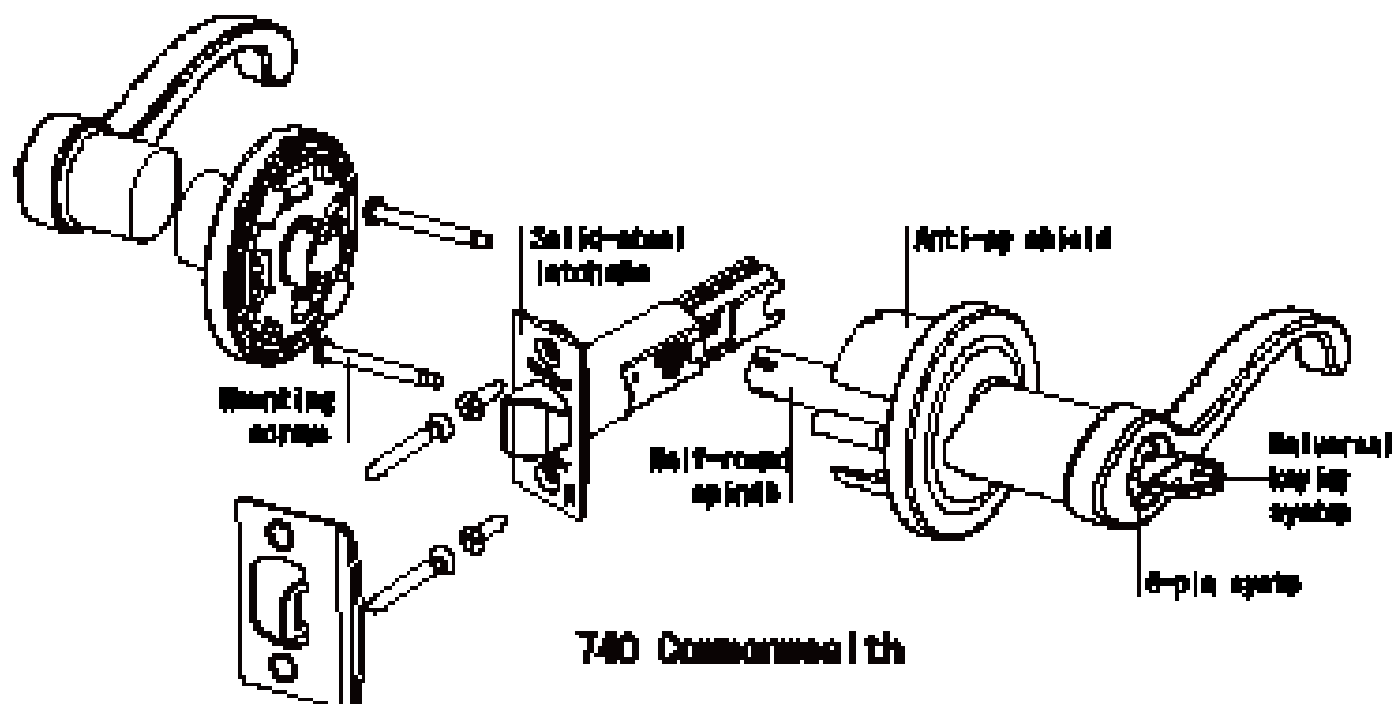

Kwikon Install

仕様

バックセット	60° (70°はオプション)
取付ドア厚	35°~45° 標準
ラッチボルト	ラッチフロント 25.4°×57° 12.5° スロウ ラッチ
シリンダー	6ピンシリンダー KA・MKその他仕様可能
ドア勝手	720・730は左右兼用 740は左右勝手あり