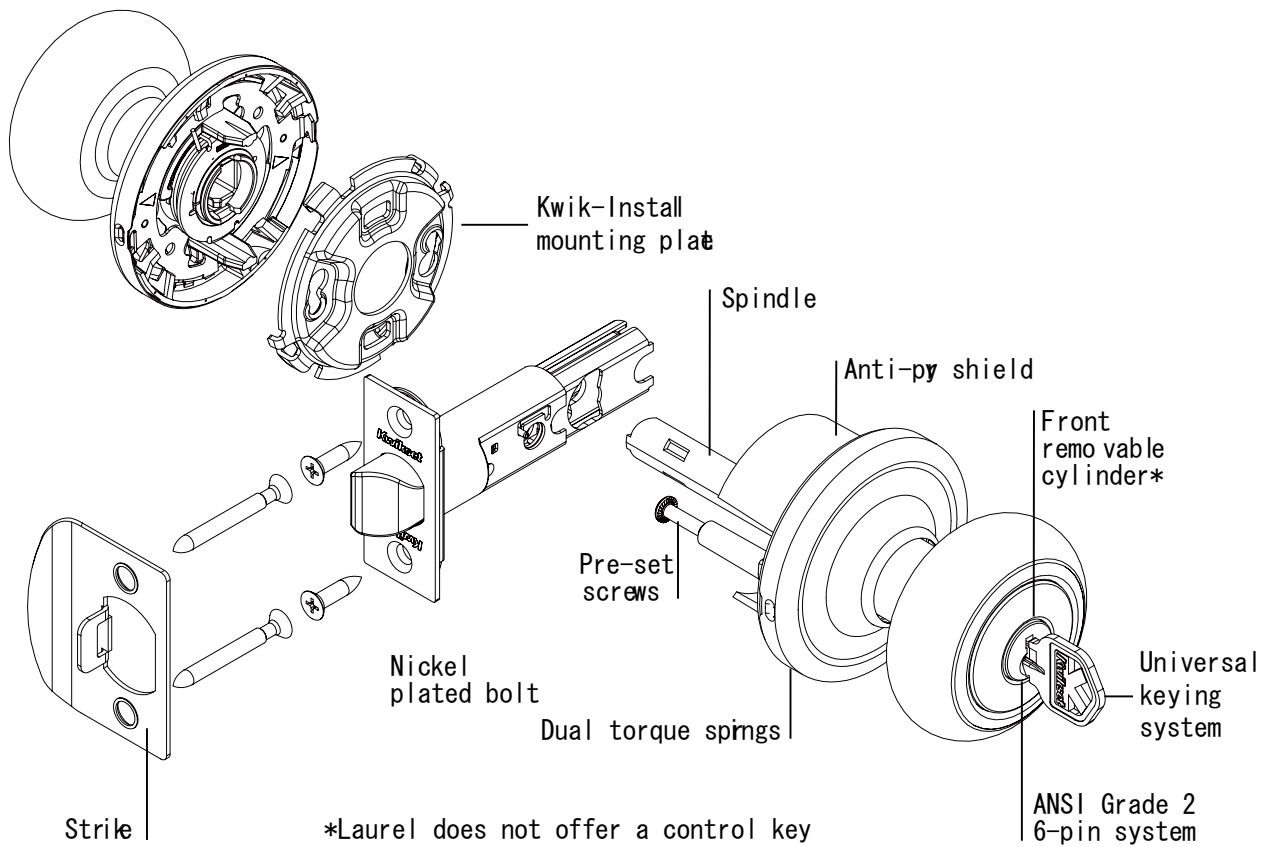

## 右勝手・左勝手の違い

内側 (部屋内など)

左側扉 Left Hand Door

外側 (外部)

丁番が外部から扉に向いて、右側についているものを Right Hand Door

外部から扉に向いて、左側についているものを Left Hand Door となっています。

用途	品番	摘要
通路 <small>空錠</small>  720	720CA 3AL <small>空錠ゴールド 丸ノブタイプ</small> 720CHL 3 <small>空錠ゴールド ハンドルタイプ</small> 720CHL 5 <small>空錠ブロンズ ハンドルタイプ</small>	両側のノブ（ハンドル）が常に周り、 施錠出来ない。
浴室・トイレ  730	730CA 3AL <small>浴室・トイレ錠ゴールド 丸ノブタイプ</small> 730CHL 3 <small>浴室・トイレ錠ゴールド ハンドルタイプ</small> 730CHL 5 <small>浴室・トイレ錠ブロンズ ハンドルタイプ</small>	内側よりターンボタンをまわすことにより施解錠 できます。外側からは非常の場合、エマージェンシー キーで解錠可能。また、扉を開けた状態で、内側の ターンボタンをまわして扉を閉めれば施錠できます。
玄関・出入口  740	740CA 3AL <small>玄関錠 ゴールド 丸ノブタイプ</small> 740CA LO3AL <small>玄関錠 ゴールド 丸ノブタイプ</small> 740CHL 3RH <small>玄関錠 ゴールド 右ハンドル</small> 740CHL 3LH <small>玄関錠 ゴールド 左ハンドル</small> 740CHL 5RH <small>玄関錠 ブロンズ 左ハンドル</small> 740CHL 5LH <small>玄関錠 ブロンズ 右ハンドル</small>	内側のターンボタンをまわして外部を施解錠でき ます。外部より鍵で施解錠できます。また、扉を開 けた状態で、ターンボタンをまわして扉を閉めると 施錠できます。
<b>Deadbolts</b>		
出入口  780	デッドロック 780 3 <small>デッドボルト ゴールド</small> 780 5 <small>デッドボルト ブロンズ</small>	外側からはキーをまわして施解錠可能。内側か らはターンピースをまわして施解錠できます。