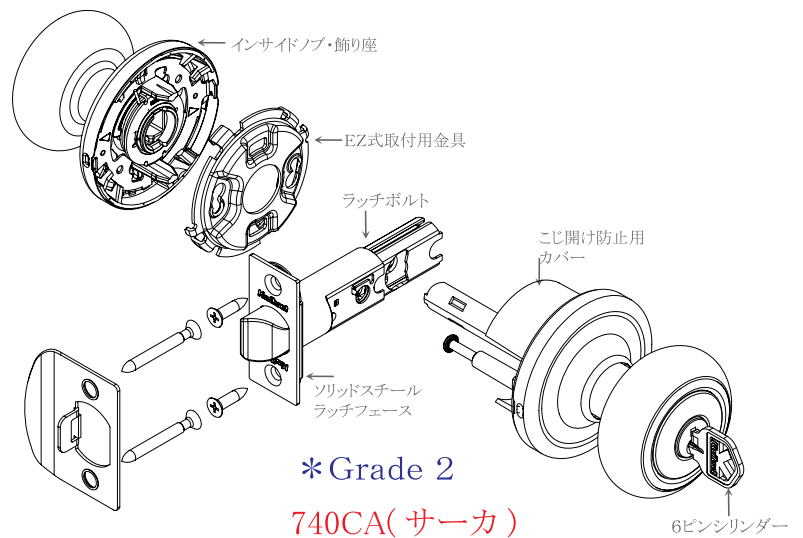

## KWIKSET Specification(knobs&Levers)

720=空錠 730=内側サムターン  
740=カギ&サムターン  
カラー=ゴールド or ブロンズ

\*Grade 2  
740CA(サーカ)

740CHL(コモンウェルス)  
\*Grade 2

**Kwikset**