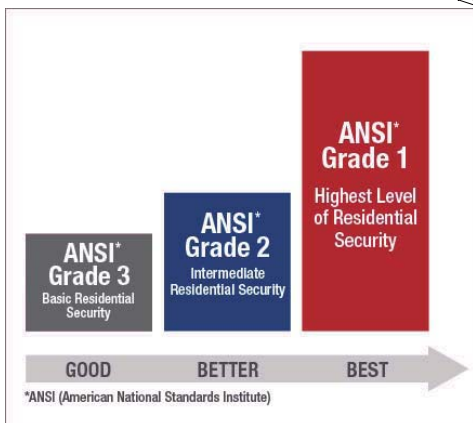

## KWIKSET Specification(knobs&Levers)

720=空錠 730=内側サムターン  
740=カギ&サムターン  
カラー=ゴールド or ブロンズ

\*Grade 2  
740CA(サーカ)

740CHL(コモンウェルス)  
\*Grade 2

**Kwikset**