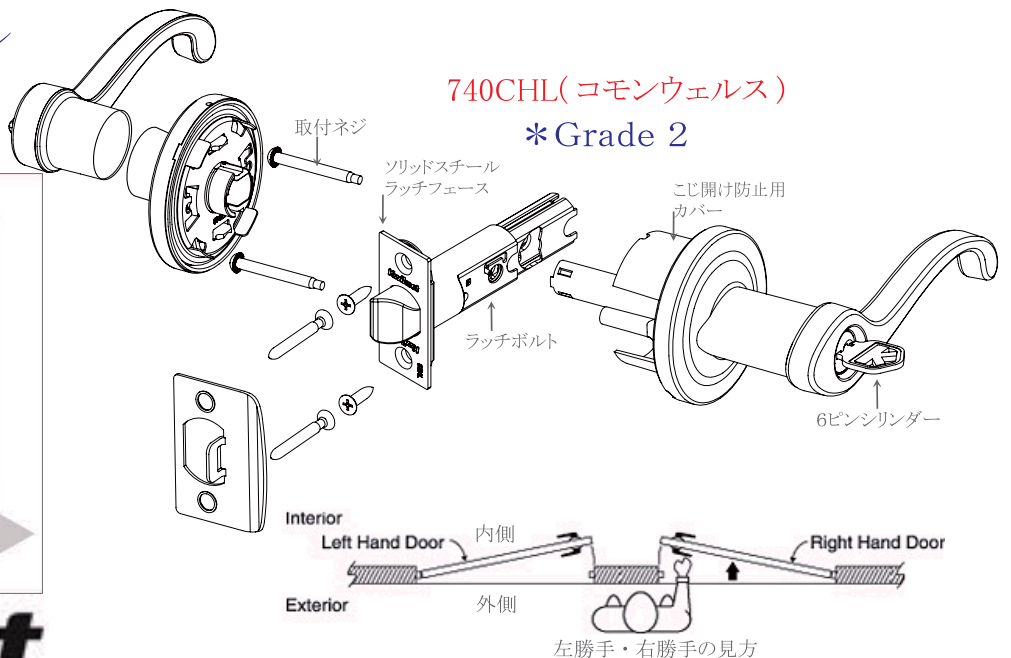

## KWIKSET Specification(knobs&Levers)

720=空錠 730=内側サムターン  
740=カギ&サムターン  
カラー=ゴールド or ブロンズ

\*Grade 2  
740CA(サーカ)

740CHL(コモンウェルス)  
\*Grade 2

**Kwikset**