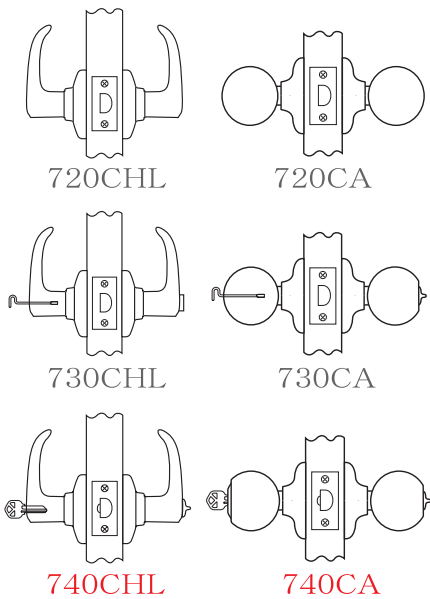

# KWIKSET Knobs & Levers

Commonwealth  
コモンウェルス(CHL)

Commonwealth

Circa

Circa  
サーカ(CA)

Abbey

Hancock

Laurel

## KWIKSET Specification(knobs&Levers)

720=空錠 730=内側サムターン  
740=カギ&サムターン  
カラー=ゴールド or ブロンズ

\*Grade 2  
740CA(サーカ)

740CHL(コモンウェルス)  
\*Grade 2

**Kwikset**