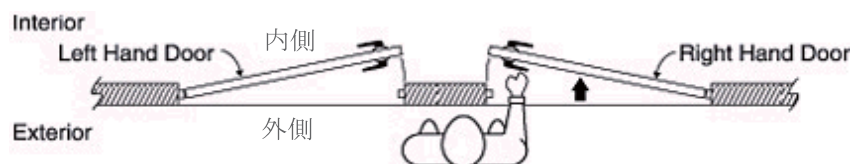

左勝手・右勝手の見方

Kwikset