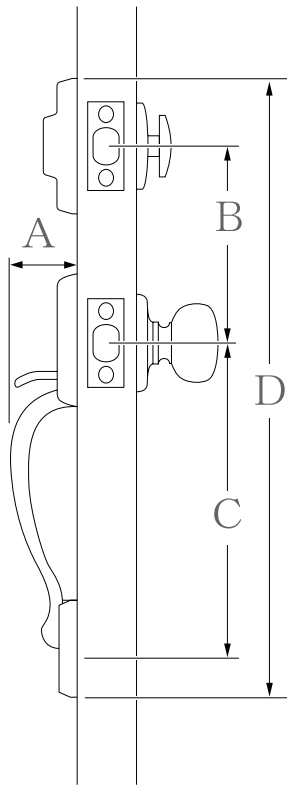

KWIKSET Specification (ハンドルセット)

*Grade 1

商品名	A	B	C	D
Chelsea	55	140	246	470
Arlington	64	140	279	484

(mm)

<ハンドルセット>

B/S 60mm

デッドロック: 60/70 可変

取付ドア厚: 45mm 標準

シリンダー: 6ピン

*ハンドルセットには内側ノブや
内側レバーハンドル・サムターン
は付属しておりません。
別途ご注文下さい。

966CHL-5 に付属されているサムターン

Commonwealth
(コモンウェルス)

別売り

品番: 966CHL 3 ゴールド

品番: 966CHL 5 ブロンズ

(左・右 勝手が有ります)

Circa
(サーカ)

品番: 966CA 3 ゴールド

品番: 966CA 5 ブロンズ

別売り

<Chelsea: チェルシー>

左勝手・右勝手の見方

Kwikset