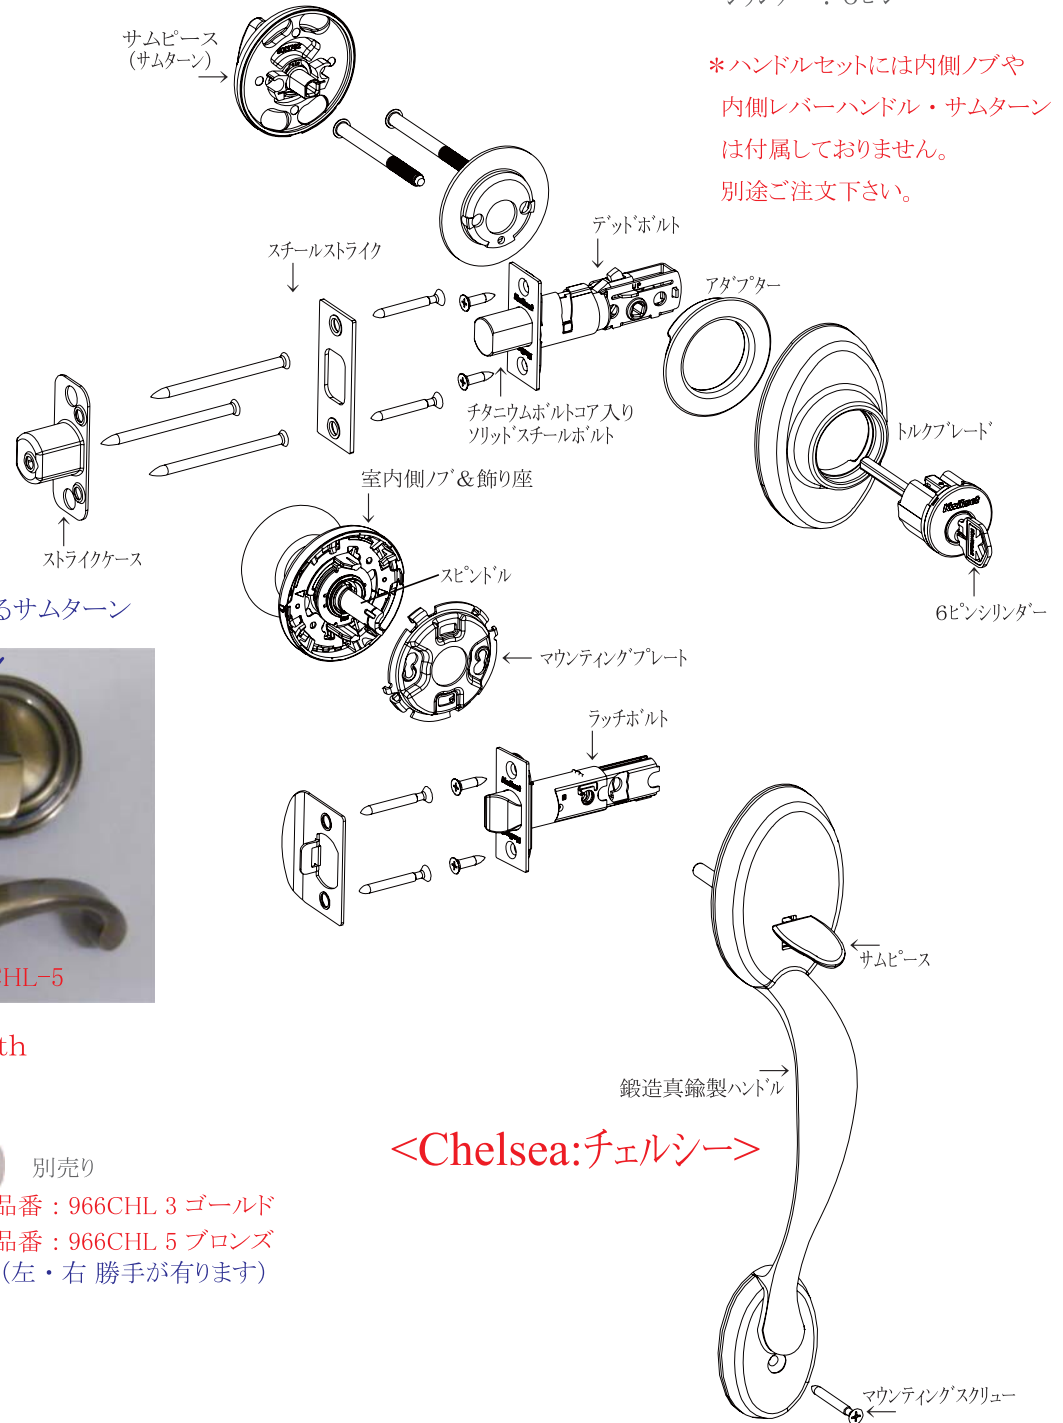

KWIKSET Specification (ハンドルセット)

*Grade 1

商品名	A	B	C	D
Chelsea	55	140	246	470
Arlington	64	140	279	484

(mm)

<ハンドルセット>

B/S 60mm

デッドロック: 60/70 可変

取付ドア厚: 45mm 標準

シリンダー: 6ピン

*ハンドルセットには内側ノブや
内側レバーハンドル・サムターン
は付属しておりません。
別途ご注文下さい。

966CHL-5 に付属されているサムターン

Commonwealth
(コモンウェルス)

別売り

品番: 966CHL 3 ゴールド

品番: 966CHL 5 ブロンズ

(左・右 勝手が有ります)

Circa
(サーカ)

品番: 966CA 3 ゴールド

品番: 966CA 5 ブロンズ

別売り

<Chelsea: チェルシー>

左勝手・右勝手の見方

Kwikset