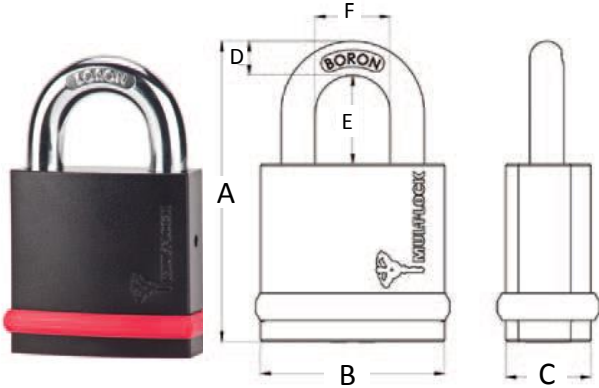

# New Eシリーズ南京錠

NE10L / 12L / 14L

L = シヤックルプロテクターが低い

NE10H / 12H / 14H

H = シヤックルプロテクターが高い

型番	長さ	ボディ			シヤックル			CEN 階級
		A	B	C	D	E	F	
NE10L	mm	95	54	25	10	25	28	4
NE12L	mm	101	66	28	12	25	30	5
NE14L	mm	105	66	28	14	26	32	6

型番	長さ	ボディ			シヤックル			CEN 階級
		A	B	C	D	E	F	
NE10H	mm	95	54	25	10	25	18	4
NE12H	mm	101	66	28	12	25	21	5
NE14H	mm	105	66	28	14	26	21	6

## SBNE12

SB = スライディングボルトタイプ

型番	長さ	ボディ			シヤックル			CEN 階級
		A	B	C	D	E	F	
SBNE12	mm	28	80	66	12	18	36	5

CEN = 欧州標準化委員会により定められた厳しい品質規格 NE14Hは世界最高ランクの“グレード6”を取得

■ 輸入総販売元  
 〒286-0221 千葉県富里市七栄 532-213  
 TACTレーディング株式会社 TEL:0476-91-2145 FAX:0476-91-2146  
 Eメール: info@tactrading.co.jp URL: http://www.tactrading.co.jp/