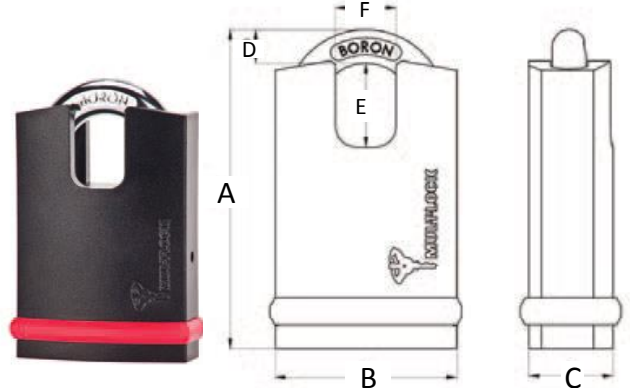

# New Eシリーズ南京錠

NE10L / 12L / 14L

L = シヤックルプロテクターが低い

NE10H / 12H / 14H

H = シヤックルプロテクターが高い

型番	長さ	ボディ			シヤックル			CEN 階級
		A	B	C	D	E	F	
NE10L	mm	95	54	25	10	25	28	4
NE12L	mm	101	66	28	12	25	30	5
NE14L	mm	105	66	28	14	26	32	6

型番	長さ	ボディ			シヤックル			CEN 階級
		A	B	C	D	E	F	
NE10H	mm	95	54	25	10	25	18	4
NE12H	mm	101	66	28	12	25	21	5
NE14H	mm	105	66	28	14	26	21	6

## SBNE12

SB = スライディングボルトタイプ

型番	長さ	ボディ			シヤックル			CEN 階級
		A	B	C	D	E	F	
SBNE12	mm	28	80	66	12	18	36	5

CEN = 欧州標準化委員会により定められた厳しい品質規格 NE14Hは世界最高ランクの“グレード6”を取得

■ 輸入総販売元  
 〒286-0221 千葉県富里市七栄 532-213  
 TACTレーディング株式会社 TEL:0476-91-2145 FAX:0476-91-2146  
 Eメール: info@tactrading.co.jp URL: http://www.tactrading.co.jp/