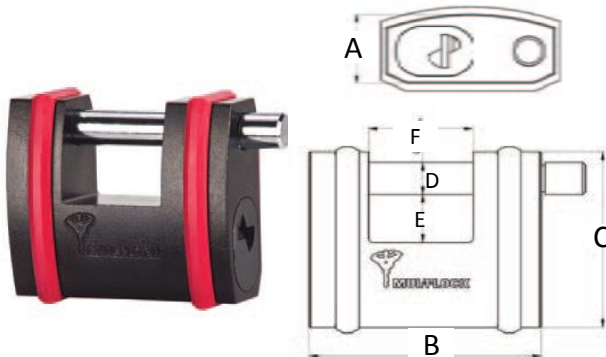

# New Eシリーズ南京錠

NE10L / 12L / 14L

L = シヤックルプロテクターが低い

NE10H / 12H / 14H

H = シヤックルプロテクターが高い

型番	長さ	ボディ			シヤックル			CEN 階級
		A	B	C	D	E	F	
NE10L	mm	95	54	25	10	25	28	4
NE12L	mm	101	66	28	12	25	30	5
NE14L	mm	105	66	28	14	26	32	6

型番	長さ	ボディ			シヤックル			CEN 階級
		A	B	C	D	E	F	
NE10H	mm	95	54	25	10	25	18	4
NE12H	mm	101	66	28	12	25	21	5
NE14H	mm	105	66	28	14	26	21	6

## SBNE12

SB = スライディングボルトタイプ

型番	長さ	ボディ			シヤックル			CEN 階級
		A	B	C	D	E	F	
SBNE12	mm	28	80	66	12	18	36	5

CEN = 欧州標準化委員会により定められた厳しい品質規格 NE14Hは世界最高ランクの“グレード6”を取得

■ 輸入総販売元  
 〒286-0221 千葉県富里市七栄 532-213  
 TACTレーディング株式会社 TEL:0476-91-2145 FAX:0476-91-2146  
 Eメール: info@tactrading.co.jp URL: http://www.tactrading.co.jp/